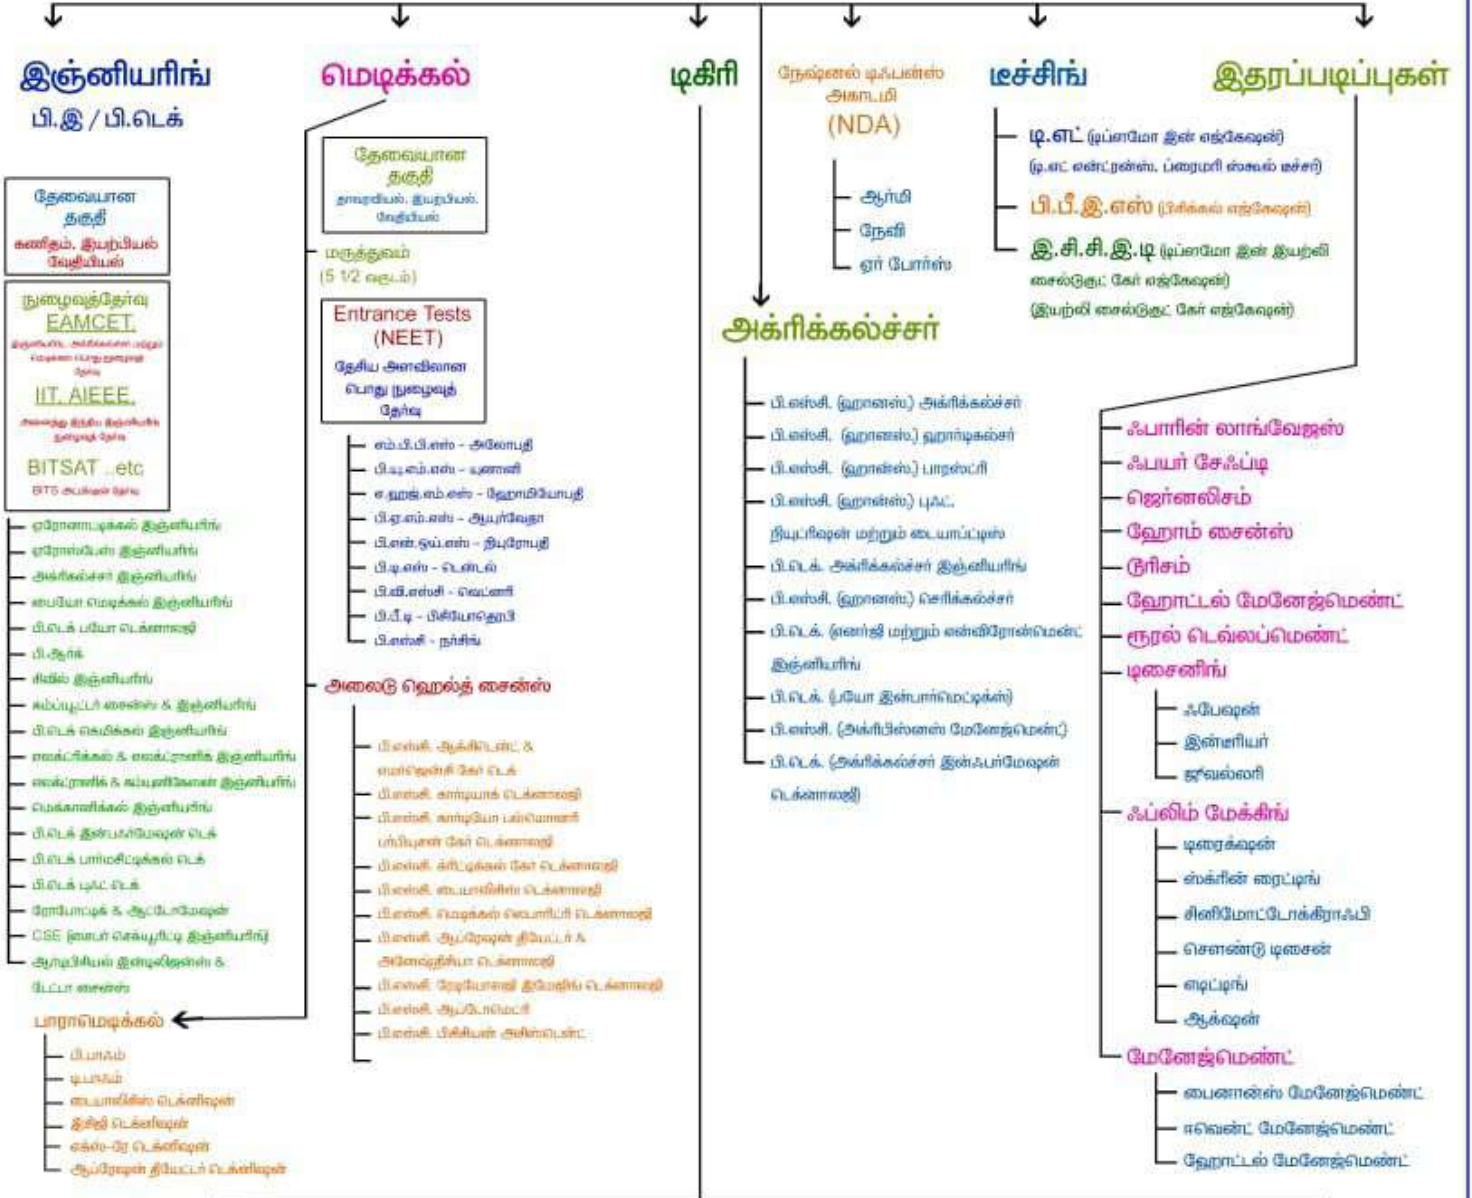

தனலட்சுமி சீனிவாசன் பொறியியல் கல்லூரி

AICTE மற்றும் அண்ணா பல்கலைக்கழகத்தினால் அங்கீகரிக்கப்பட்டது.
தேசிய மதிப்பீடு மற்றும் தரச்சான்று நிறுவனத்தால் (NAAC) 'A' கிரேடு சான்றிதழும்
மற்றும் ECE, EEE & BME துறைகள் NBA தரச்சான்றிதழும் பெற்றுள்ளது.
பெரம்பலூர் மாவட்டம், தமிழ்நாடு, இந்தியா.

What Next?

After 12th class